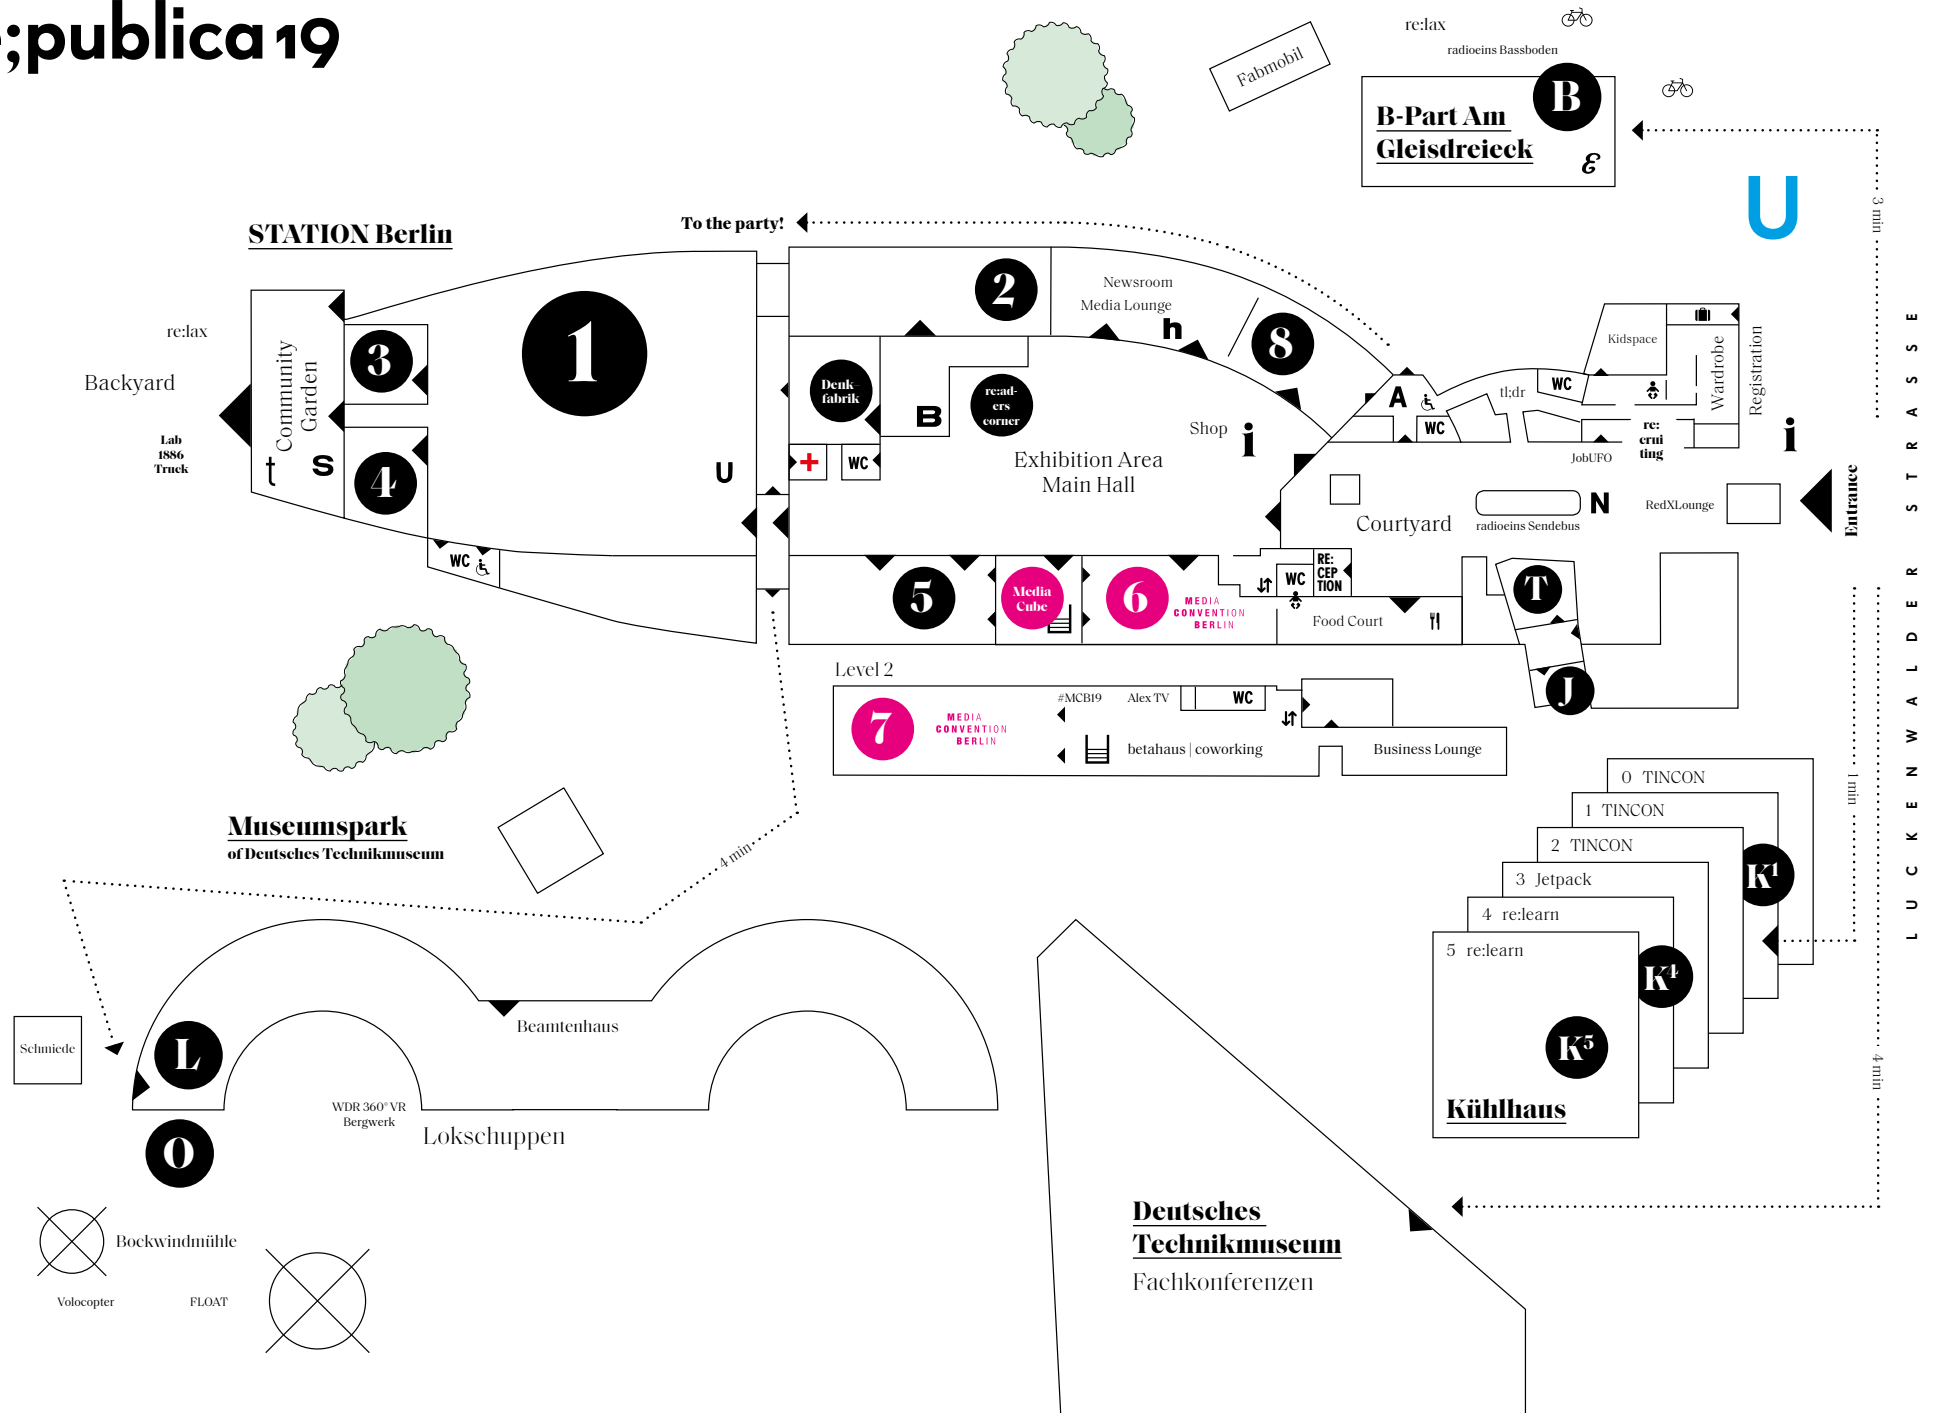

re;publica 19

STATION Berlin

re:lax
Backyard
Lab 1886 Truck

Museumspark of Deutsches Technikmuseum

re:lax
radioeins Bassboden
B-Part Am Gleisdreieck
B
€

U

L U C K E N W A L D E R S T R A S S E

Deutsches Technikmuseum
Fachkonferenzen